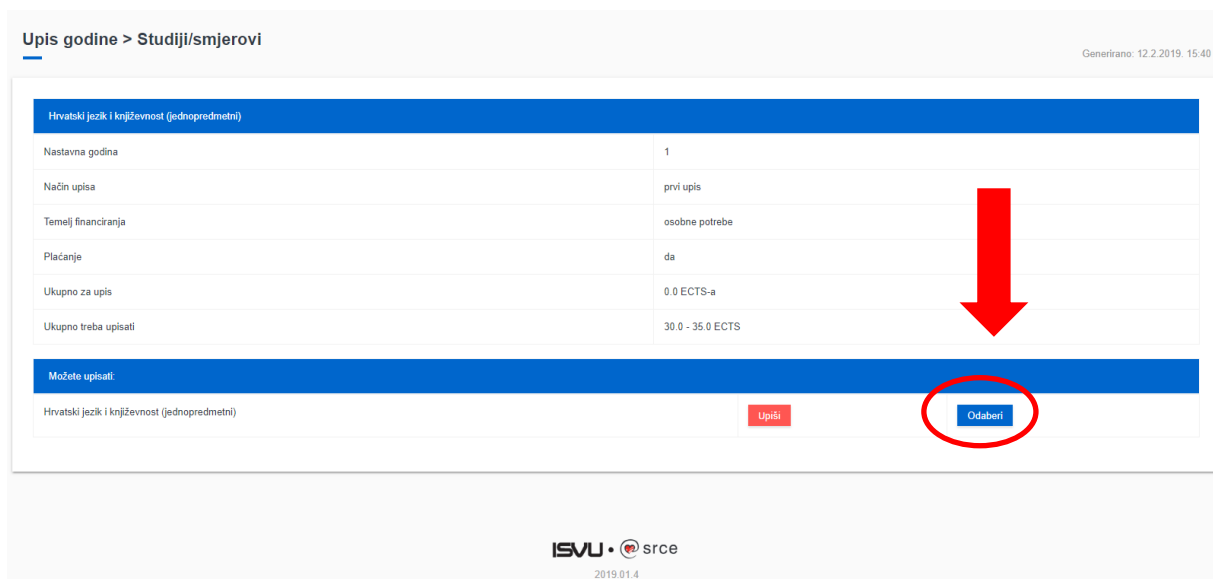

## Odabir studija

Odabirom opcije *Upis godine* otvara se prozor *Upis godine > Izbor studija* kroz koji student odabire studij za koji želi napraviti upis predmeta.

**Slika 1.** Odabir studija za upis

Nakon odabira studija student može vidjeti osnovne podatke vezane za prikazani studij te smjerove (ako postoje) koje može pregledati i odabrati za upis.

## Upis obveznih predmeta

Upisuju se predmeti iz ljetnog semestra, pri čemu student mora ispuniti kvotu za upis predmeta iz ljetnog semestra. Kvota za upis semestra definira se u obliku najmanjeg i najvećeg opterećenja u ECTS bodovima koje student može imati u pojedinom semestru.