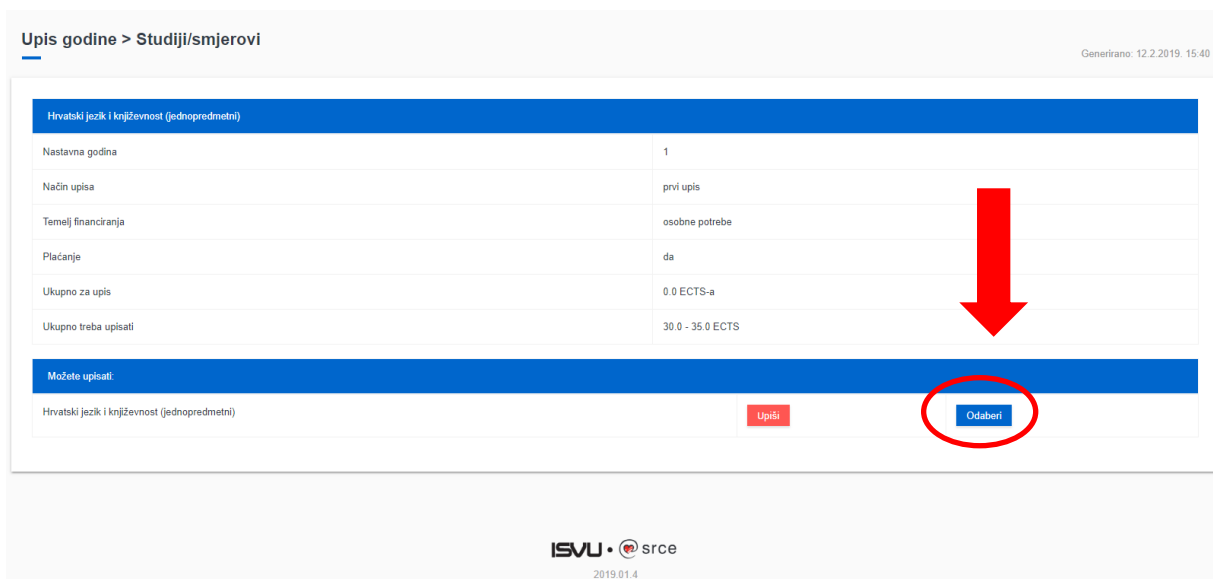

Odabir studija

Odabirom opcije *Upis godine* otvara se prozor *Upis godine > Izbor studija* kroz koji student odabire studij za koji želi napraviti upis predmeta.

Slika 1. Odabir studija za upis

Nakon odabira studija student može vidjeti osnovne podatke vezane za prikazani studij te smjerove (ako postoje) koje može pregledati i odabrati za upis.

Upis obveznih predmeta

Upisuju se predmeti iz ljetnog semestra, pri čemu student mora ispuniti kvotu za upis predmeta iz ljetnog semestra. Kvota za upis semestra definira se u obliku najmanjeg i najvećeg opterećenja u ECTS bodovima koje student može imati u pojedinom semestru.