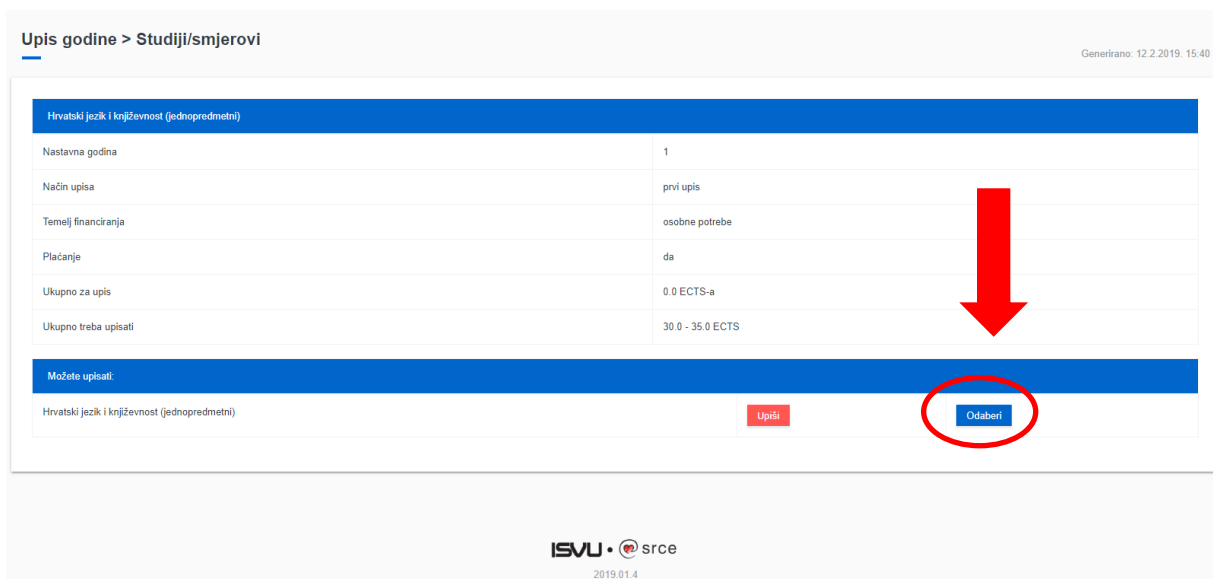

## Odabir studija

Odabirom opcije *Upis godine* otvara se prozor *Upis godine > Izbor studija* kroz koji student odabire studij za koji želi napraviti upis predmeta.

**Slika 1.** Odabir studija za upis

Nakon odabira studija student može vidjeti osnovne podatke vezane za prikazani studij te smjerove (ako postoje) koje može pregledati i odabrati za upis.